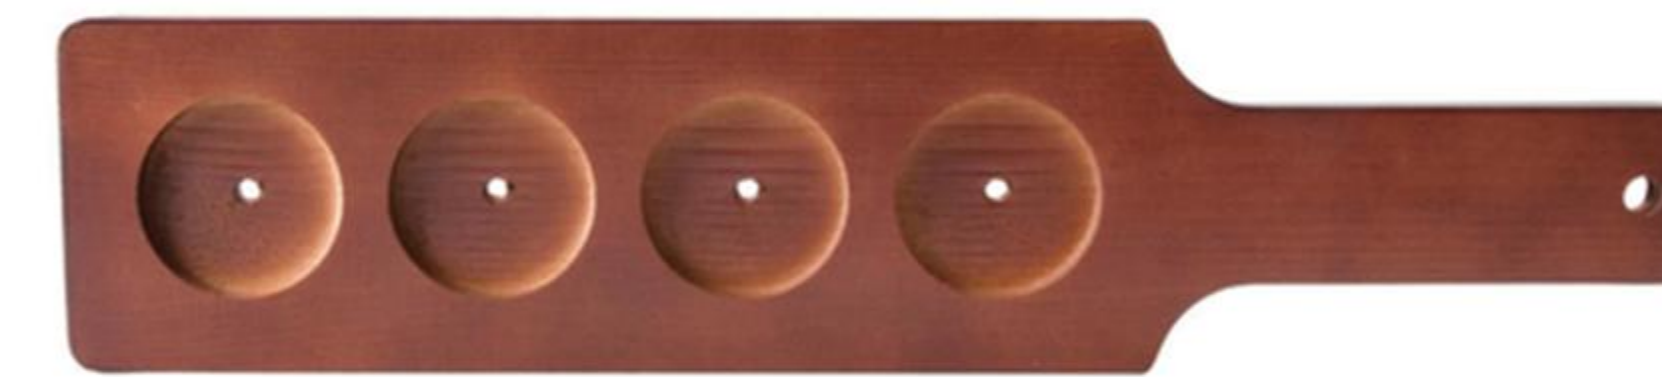

ITEM NO:PPMLACRCR02

PADDLE FLIGHT

ITEM NO:PADLWDNL02  
BOARD FLIGHT  
WRTEON CRATE 1DZ

ITEM NO:PADLWDNL03  
BOARD FLIGHT 13"  
DROP IN 4 HOLES 1DZ

ITEM NO:PADLWDNL04

ITEM NO:PADLWDNL01

ITEM NO:PADLWDNL08  
PADDLE FLIGHT NAT 18" 1DZ