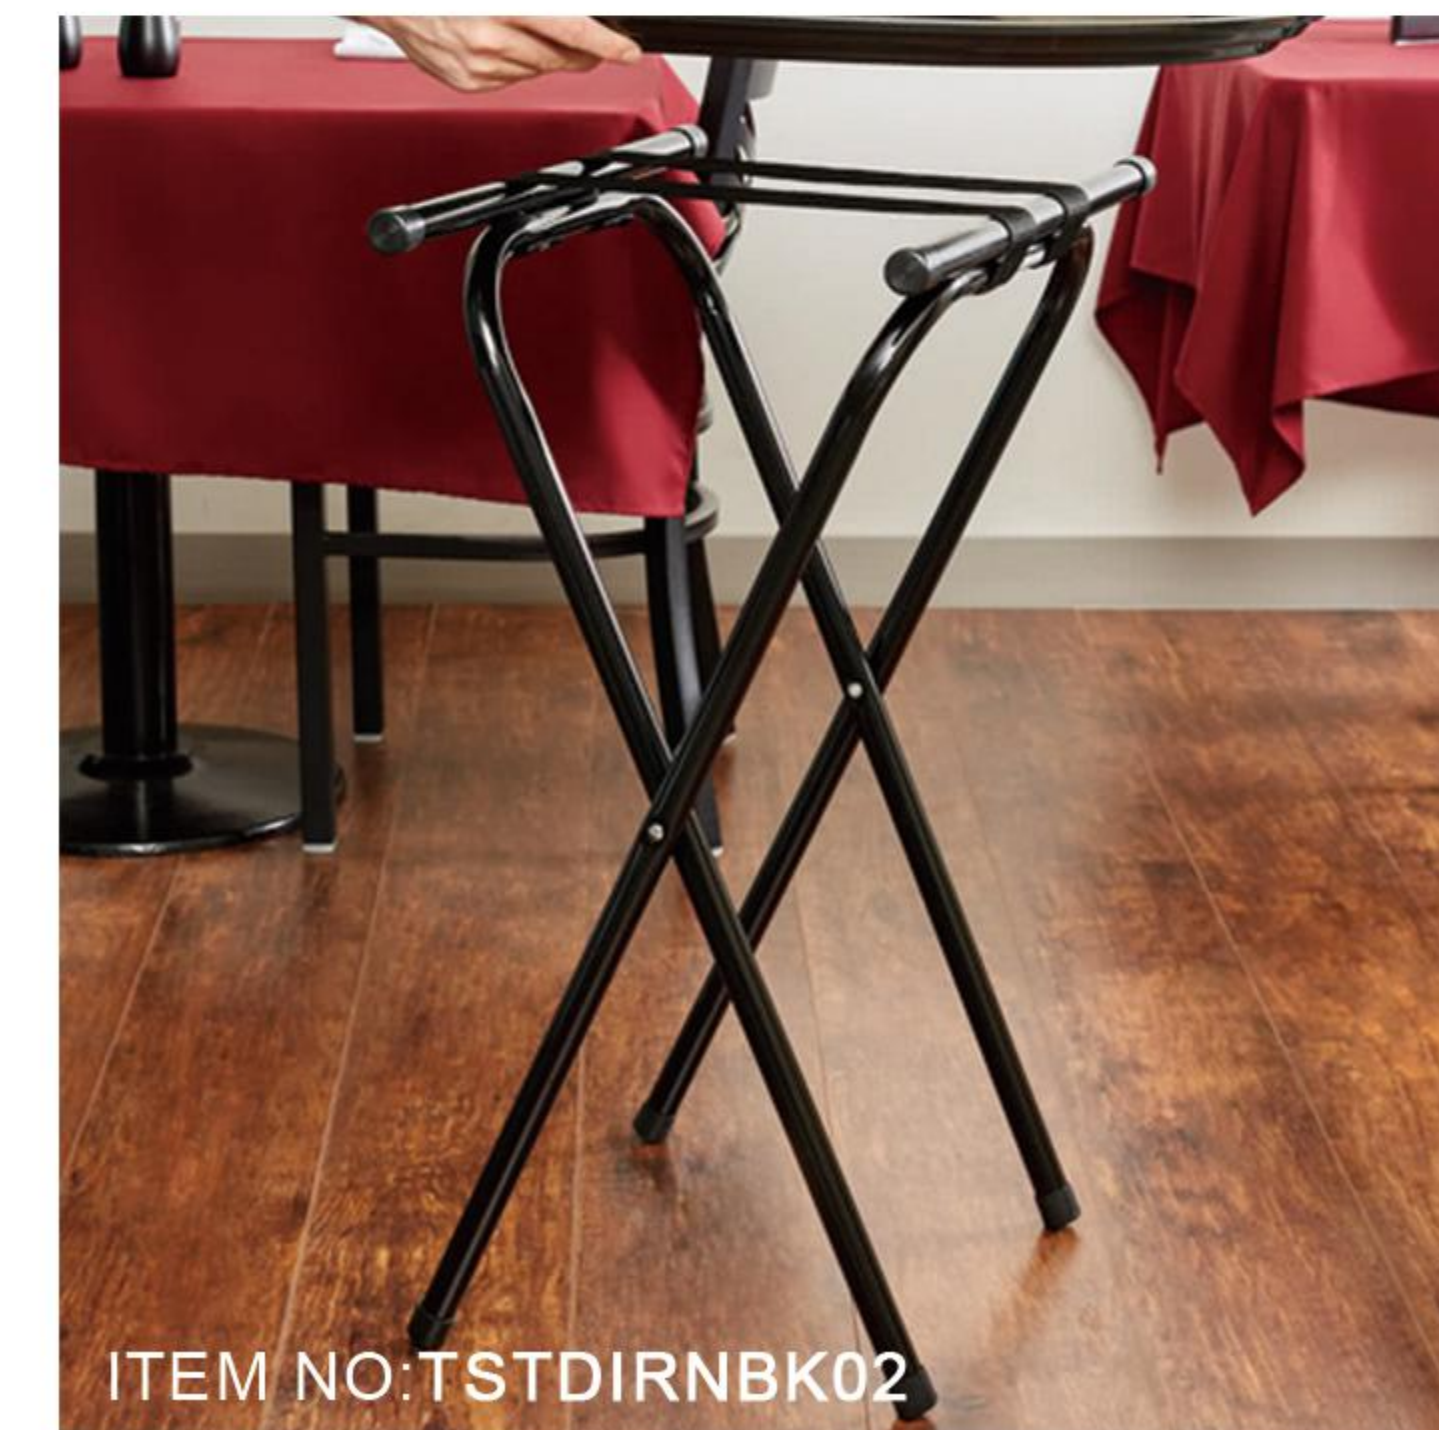

TRAY STAND

ITEM NO: **TSTDWDBN01**  
 TRAY STAND 32"  
 LIGHT BRWN

ITEM NO: **TSTDWDBK01**  
 TRAY STAND 32"  
 CHIC BLK

ITEM NO: **TSTDIRNSV01**  
 RACK LUGGAGE  
 IRON SILVER

ITEM NO: **TSTDIRNBK01**

ITEM NO: **TSTDIRNBK02**